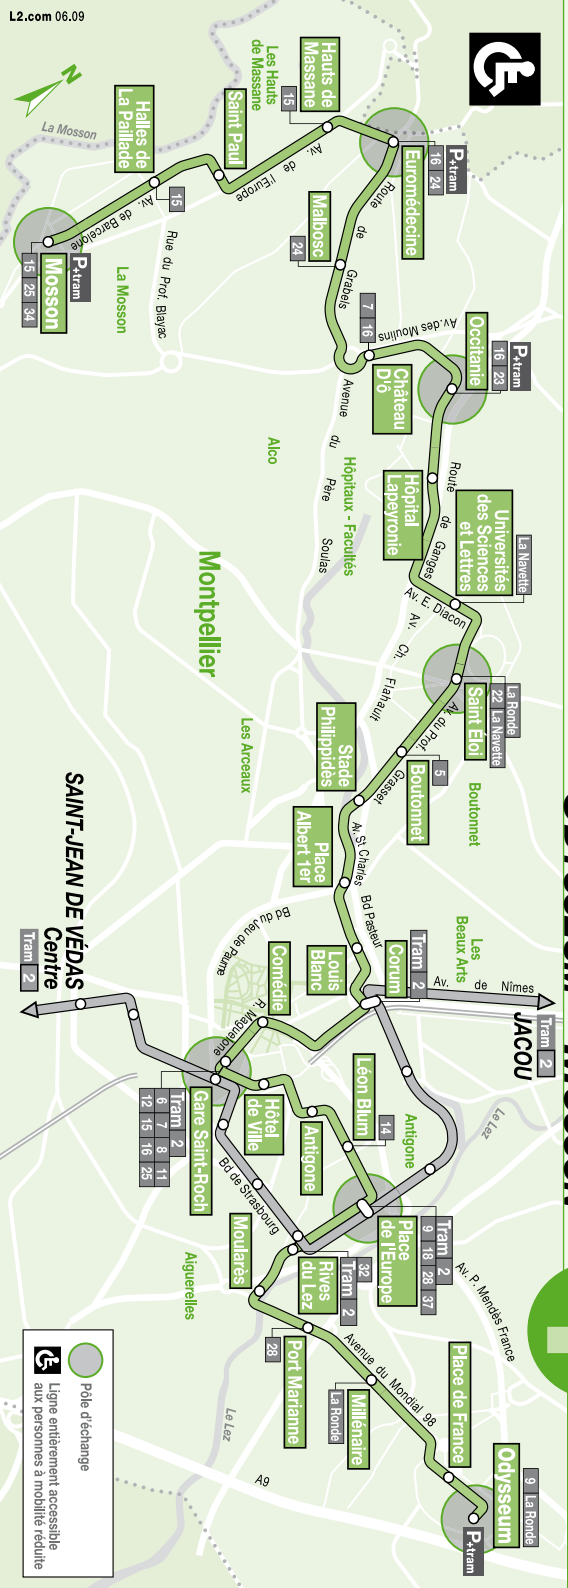

ODYSSEUM - MOSSON

Du lundi au vendredi

Tram

MONTPELLIER															
ODYSSEUM	05.13	05.48	06.10	06.30	06.40	06.48	06.55	19.33	19.39	19.45	19.51				
PLACE DE FRANCE	05.14	05.49	06.11	06.31	06.41	06.49	06.56	19.34	19.40	19.46	19.52				
PORT MARIANNE	05.17	05.52	06.14	06.34	06.44	06.52	06.59	19.37	19.43	19.49	19.55				
PLACE DE L'EUROPE	05.22	05.57	06.19	06.39	06.49	06.57	07.04	19.42	19.48	19.54	20.00				
LÉON BLUM	05.24	05.59	06.21	06.41	06.51	06.59	07.06	19.44	19.50	19.56	20.02				
GARE SAINT-ROCH	05.29	06.04	06.26	06.46	06.56	07.04	07.11	19.49	19.55	20.01	20.07				
COMÉDIE	05.31	06.06	06.28	06.48	06.58	07.06	07.13	19.51	19.57	20.03	20.09				
CORUM	05.35	06.09	06.31	06.51	07.01	07.09	07.16	19.54	20.00	20.06	20.12				
PLACE ALBERT 1ER	05.38	06.12	06.34	06.54	07.04	07.12	07.19	19.57	20.03	20.09	20.15				
SAINT-ÉLOI	05.42	06.16	06.38	06.58	07.09	07.17	07.24	20.01	20.07	20.13	20.19				
OCCITANIE	05.48	06.21	06.43	07.03	07.14	07.22	07.29	20.06	20.12	20.18	20.24				
CHÂTEAU D'O	05.50	06.23	06.45	07.05	07.16	07.24	07.31	20.08	20.14	20.20	20.26				
EUROMÉDECINE	05.54	06.27	06.49	07.09	07.20	07.28	07.35	20.12	20.18	20.24	20.30				
HAUTS DE MASSANE	05.56	06.28	06.50	07.10	07.21	07.29	07.36	20.13	20.19	20.25	20.31				
SAINT-PAUL	05.58	06.30	06.52	07.12	07.23	07.31	07.38	20.15	20.21	20.27	20.33				
MOSSON	06.02	06.33	06.55	07.15	07.26	07.35	07.42	20.18	20.25	20.30	20.37				

un tram
toutes les
5 minutes...

ODYSSEUM - MOSSON

Tram

Pôle d'échange
Ligne entièrement accessible aux personnes à mobilité réduite

Allo Tam 04 67 22 87 87 - www.tam-way.com