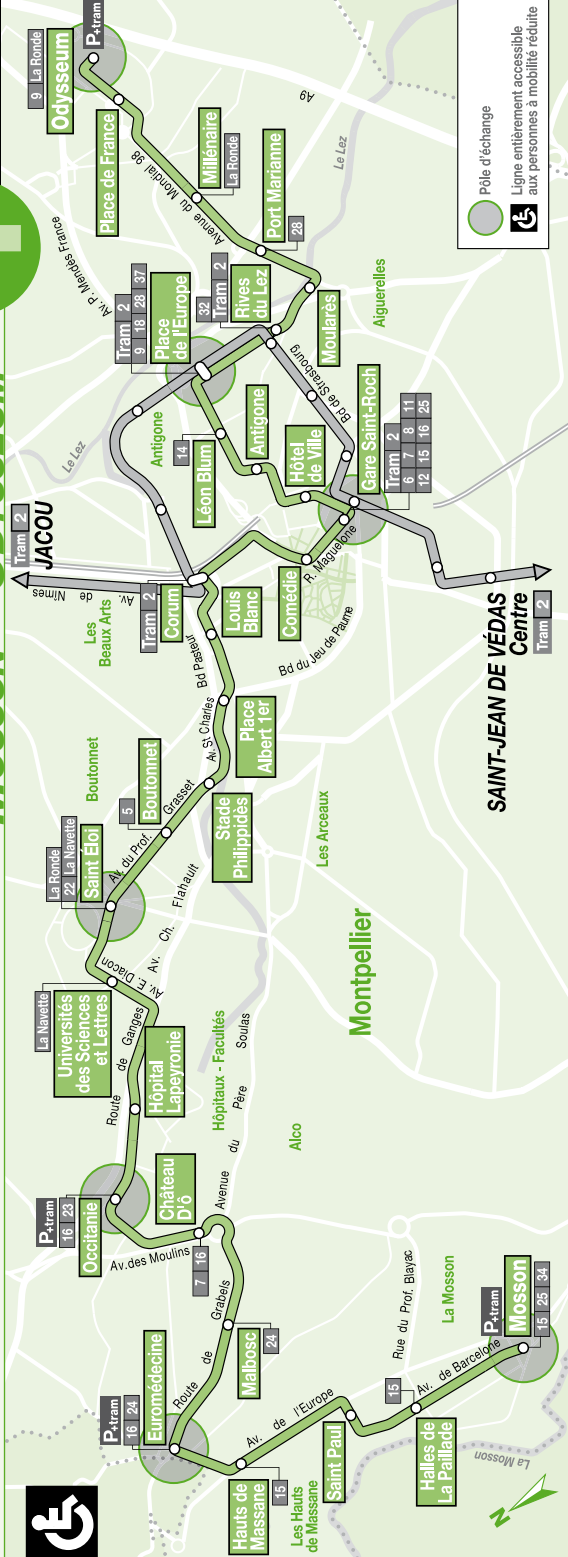

MOSSEON - ODYSSEUM

Pôle d'échange
Ligne entièrement accessible aux personnes à mobilité réduite

Allo TaM 04 67 22 87 87 - www.tam-way.com

Mosson - ODYSSEUM

Du lundi au vendredi

MONTPELLIER

MOSSON	04.55	05.15	05.35	05.45	05.54	.....	06.04	.....	06.13	.....	06.24	.....	06.34		
SAINT-PAUL	04.59	05.19	05.39	05.49	05.58	.....	06.08	.....	06.17	.....	06.28	.....	06.38		
HAUTS DE MASSANE	05.01	05.21	05.41	05.51	06.00	06.05	06.10	06.15	06.19	06.23	06.27	06.30	06.34	06.37	06.40
EUROMÉDECINE	05.02	05.22	05.42	05.52	06.01	06.06	06.11	06.16	06.20	06.24	06.28	06.31	06.35	06.38	06.41
CHÂTEAU D'O	05.06	05.26	05.46	05.56	06.05	06.10	06.15	06.20	06.24	06.28	06.32	06.35	06.39	06.42	06.45
OCCITANIE	05.08	05.28	05.48	05.58	06.07	06.12	06.17	06.22	06.26	06.30	06.34	06.37	06.41	06.44	06.47
SAINT-ÉLOI	05.13	05.33	05.53	06.03	06.12	06.17	06.22	06.27	06.31	06.35	06.39	06.42	06.46	06.49	06.52
PLACE ALBERT 1ER	05.18	05.38	05.58	06.08	06.17	06.22	06.27	06.32	06.36	06.40	06.44	06.47	06.51	06.54	06.57
CORUM	05.21	05.41	06.01	06.11	06.20	06.25	06.30	06.35	06.39	06.43	06.47	06.50	06.54	06.57	07.00
COMÉDIE	05.24	05.44	06.04	06.14	06.23	06.28	06.33	06.38	06.42	06.46	06.50	06.53	06.57	07.00	07.03
GARE SAINT-ROCH	05.26	05.46	06.06	06.16	06.25	06.30	06.35	06.40	06.44	06.48	06.52	06.55	06.59	07.02	07.05
LÉON BLUM	05.31	05.51	06.11	06.21	06.30	06.35	06.40	06.45	06.49	06.53	06.57	07.00	07.04	07.07	07.10
PLACE DE L'EUROPE	05.33	05.53	06.13	06.23	06.32	06.37	06.42	06.47	06.51	06.55	06.59	07.02	07.06	07.09	07.12
PORT MARIANNE	05.37	05.57	06.17	06.27	06.36	06.41	06.46	06.51	06.55	06.59	07.03	07.06	07.10	07.13	07.16
PLACE DE FRANCE	05.40	06.00	06.20	06.30	06.39	06.44	06.49	06.54	06.58	07.02	07.06	07.09	07.13	07.16	07.19
ODYSSEUM	05.42	06.02	06.22	06.32	06.41	06.46	06.51	06.56	07.00	07.04	07.08	07.11	07.15	07.18	07.21

un tram
toutes les
5 minutes...